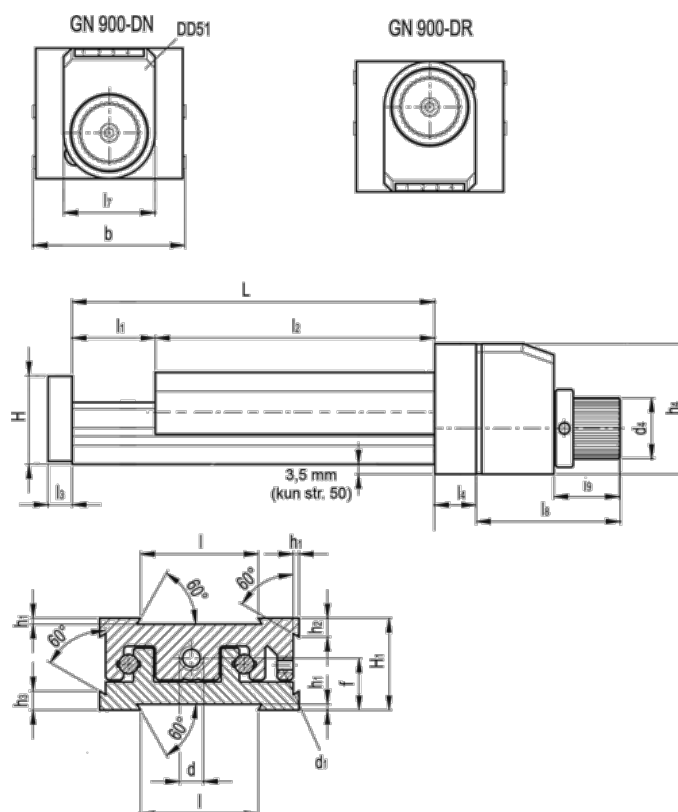

Varenummer: 20776030
 Beskrivelse: Justerbar slædeenhed
 GN 900-120-185-25-DR-1

Mål

b = 120	h2 = 13.8	l7 = 33
d = M10x1	h3 = 13.8	l8 = 69
d1 = M5	h4 = 57	l9 = 41
d4 = 34	l = 80	
f = 26.3	L - l1 = 185-25	
H = 45.0	l2 = 160	
h1 = 2.0	l3 = 10	
H1 = 46	l4 = 18	